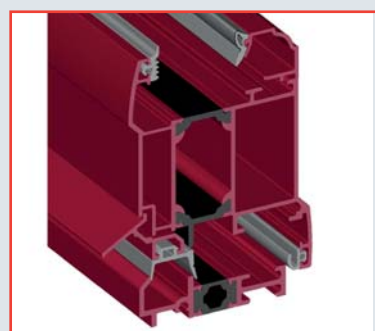

Vitrage FE4/16/4 intercalaire  
isolant, argon

Parclose intérieure

Meneau vue extérieure

Poignée non centrée

Crémone bi-directionnelle

Verrouillage bas et haut

Seuil plat 20 rupture pont  
thermique

Galet de sécurité