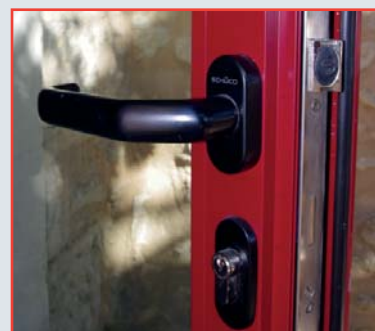

Vitrage FE4/16/4 intercalaire  
isolant, argon

Parclose intérieure

Meneau vue extérieure

Poignée non centrée

Crémone bi-directionnelle

Verrouillage bas et haut

Seuil plat 20 rupture pont  
thermique

Galet de sécurité