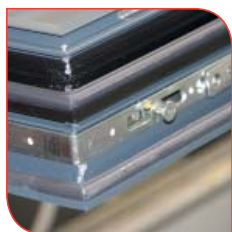

Brun Sépia
RAL 8014

Gris
RAL 7047

Gris Fenêtre
RAL 7040

Gris Poussière
RAL 7037

menuiseries-seguy.fr

PORTES ET FENÊTRES ALUMINIUM | BOIS | PVC
PORTES D'ENTRÉE ALUMINIUM | ACIER | BOIS | PVC | VERRE

ALU Confort

Renvoi d'angle haut et bas

Gâche haute

Boitier de crémone

Gâche de sécurité basse

Paumelle à clamer

Battement central extérieur

Poignée centrée(option)

Seuil plat RT PMR