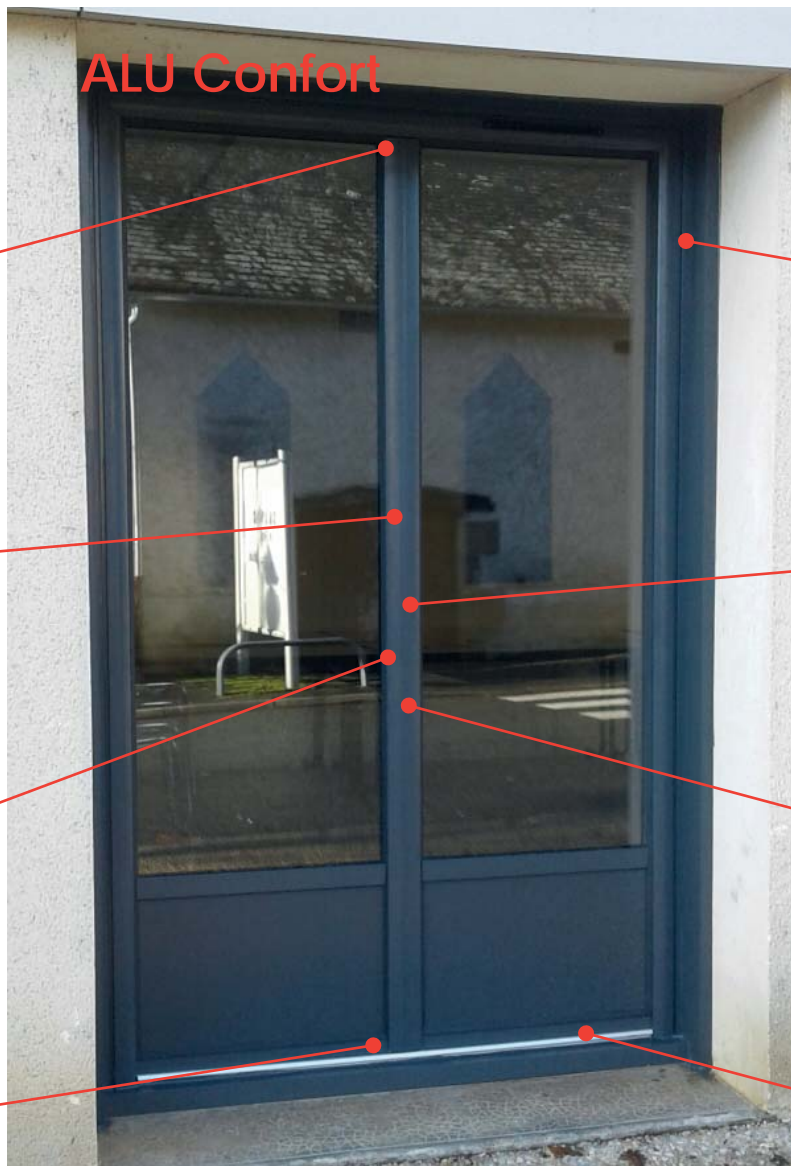

Profilés Askey
 ouvrant visible de
 75mm
 Dormant
 rénovation de
 65mm drainage
 caché Dormant
 neuf tubulaires
 drainage caché
 Dormant pour
 doublages de 100
 à 200 mm Largeur
 meneau central
 de 102 mm pour
 fenêtre et de 156
 mm pour porte-
 fenêtre serrure
 Possibilité seuil
 PMR

Renvoi d'angle haut et bas

Gâche haute

Boitier de crémone

Gâche de sécurité basse

Paumelle à clamer

Battement central extérieur

Poignée centrée(option)

Seuil plat RT PMR