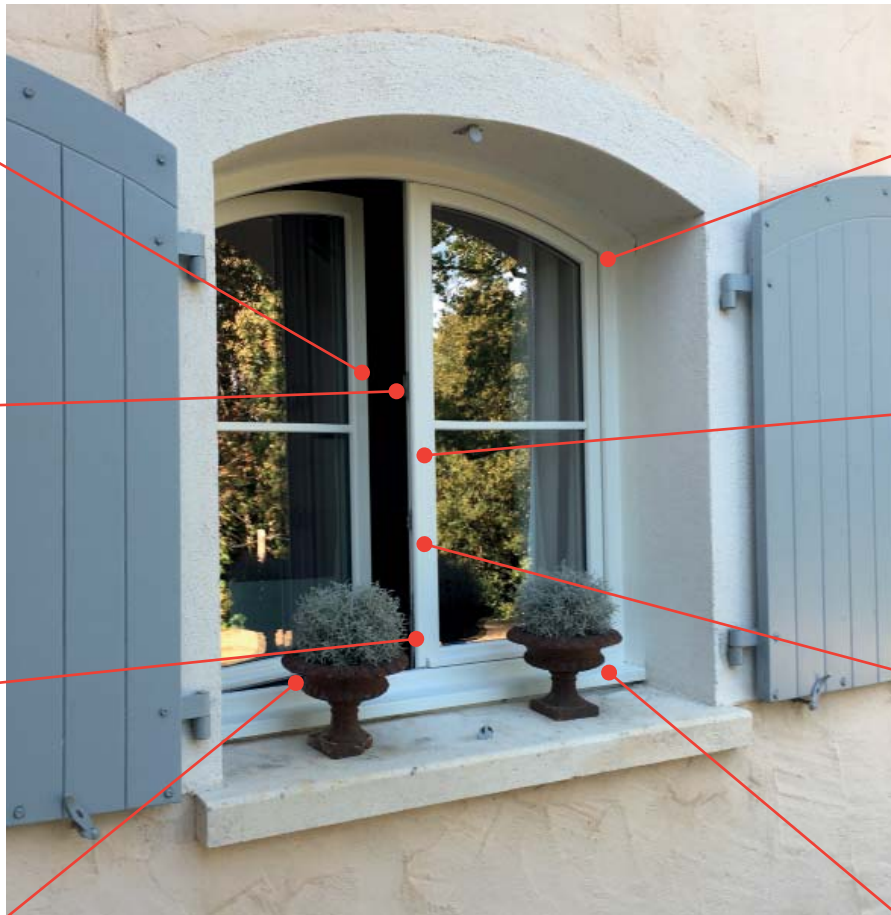

Vue de détail :

Deuceuninck Zendo Néo ouvrants 82mm
6 chambres renfort fibre de verre, dormant 70mm renfort thermique

Couleurs :

3 couleurs masse
16 couleurs ral
20 couleurs plaxées

menuiseries-seguy.fr

PORTES ET FENÊTRES ALUMINIUM | BOIS | PVC
PORTES D'ENTRÉE ALUMINIUM | ACIER | BOIS | PVC | VERRE

PVC PRESTIGE

Galet de sécurité

Gâche de sécurité latérale

Verrou sur semi-fixe

Renvoi d'angle haut et bas

Ferrage haut

Battement central arrondi

Poignée centrée