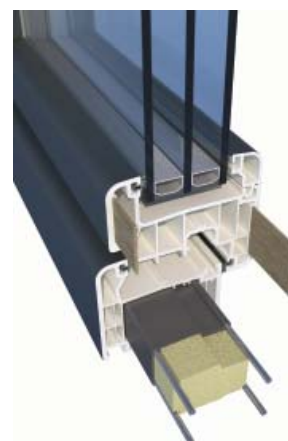

Vue de détail :

Deuceuninck Zendo Néo ouvrants 82mm
6 chambres renfort fibre de verre, dormant 70mm renfort thermique