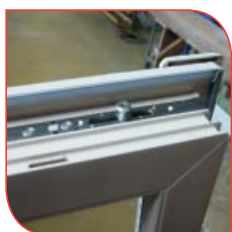

PVC PRESTIGE

Galet de sécurité

Gâche de sécurité latérale

Verrou sur semi-fixe

Renvoi d'angle haut et bas

Ferrage haut

Battement central arrondi

Poignée centrée