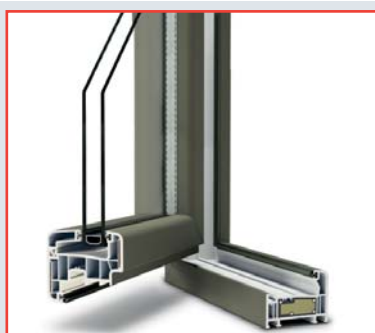

Profilés pvc
Deuceuninck
Zendow Néo
ouvrants 82mm
6 chambres
renfort fibre de
verre, dormant
70mm renfort
thermique

Profilé Zendow Néo

Poignée centrée

Vitrage FE4/20/6 intercalaire
isolant, argon

Anti fausse manoeuvre OB

Ferrage bas

Ferrage haut

Boitier Serrure 5 points à
relevage

Rotation oscillo-battant sur
Fenêtre et Chassis

Seuil plat 20 rupture pont
thermique

Boitier cremone

Panneau plate-bande

Seuil 40 rp thermique