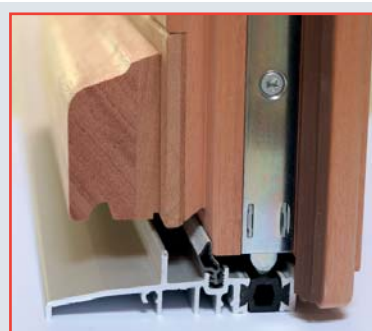

Joint sur ouvrant

Joint sur dormant

Jet d'eau massif avec flottage

Panneau avec parclose en relief

Assemblage ouvrants à double tenons

Seuil plat 20 rupture pont thermique

Appui de 90 monobloc

Fiche 13 réglable