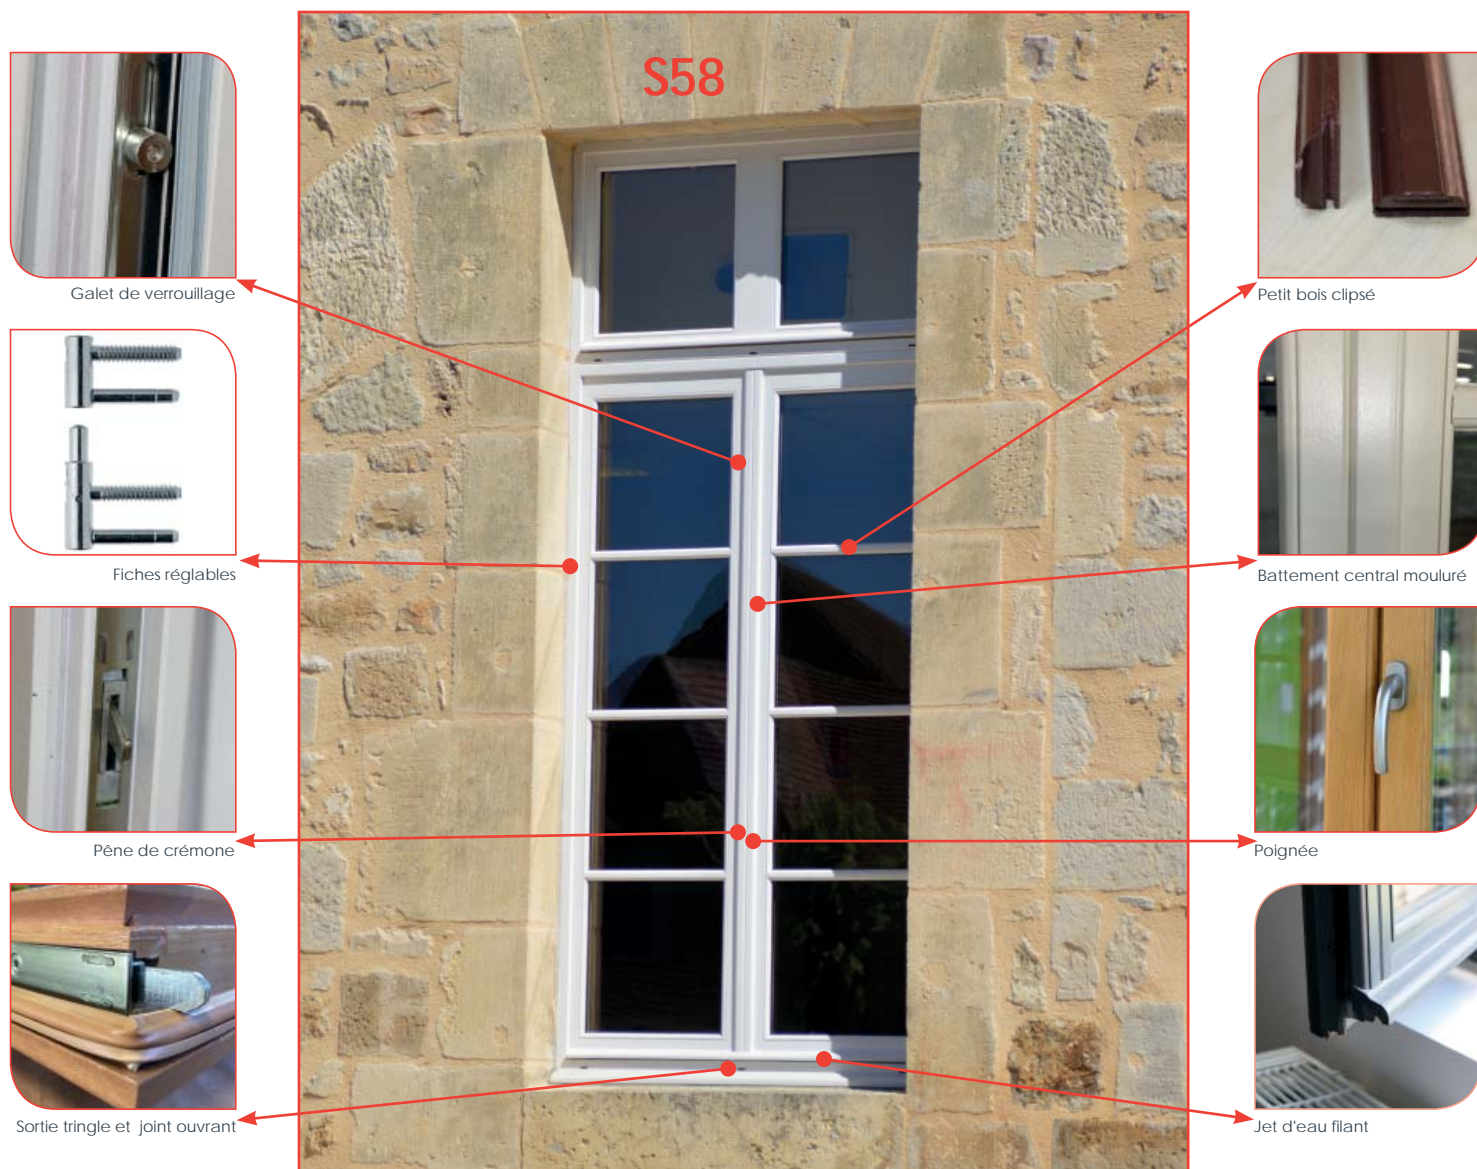

Bleu Acier
RAL 5011

Gris
RAL 7047

Gris Bleu
RAL 7031

Gris Béton
RAL 7023

Carrelets 3 plis. 4 essences disponibles :

Bossé

Chêne

Pin Sylvestre

Mélèze

menuiseries-seguy.fr

PORTES ET FENÊTRES ALUMINIUM | BOIS | PVC
PORTES D'ENTRÉE ALUMINIUM | ACIER | BOIS | PVC | VERRE

MENUISERIES SEGUY

ZA FRANQUEVILLE 24290 MONTIGNAC-LASCAUX

TÉL : 05 53 51 71 71 - FAX : 05 53 51 71 72