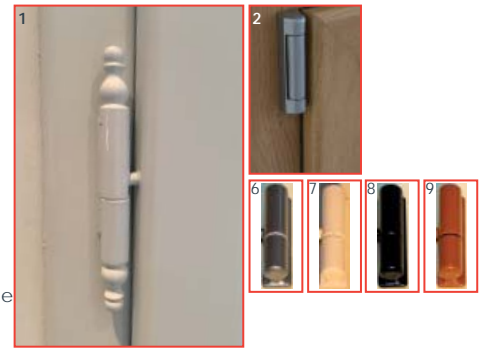

Fiches :

- 1- Cache fiche pvc beige
  2- Ferrage haut prestige pvc F9
  6- fiche pvc F9 7- Fiche pvc beige
  8- Fiche pvc noire 9- Fiche pvc marron