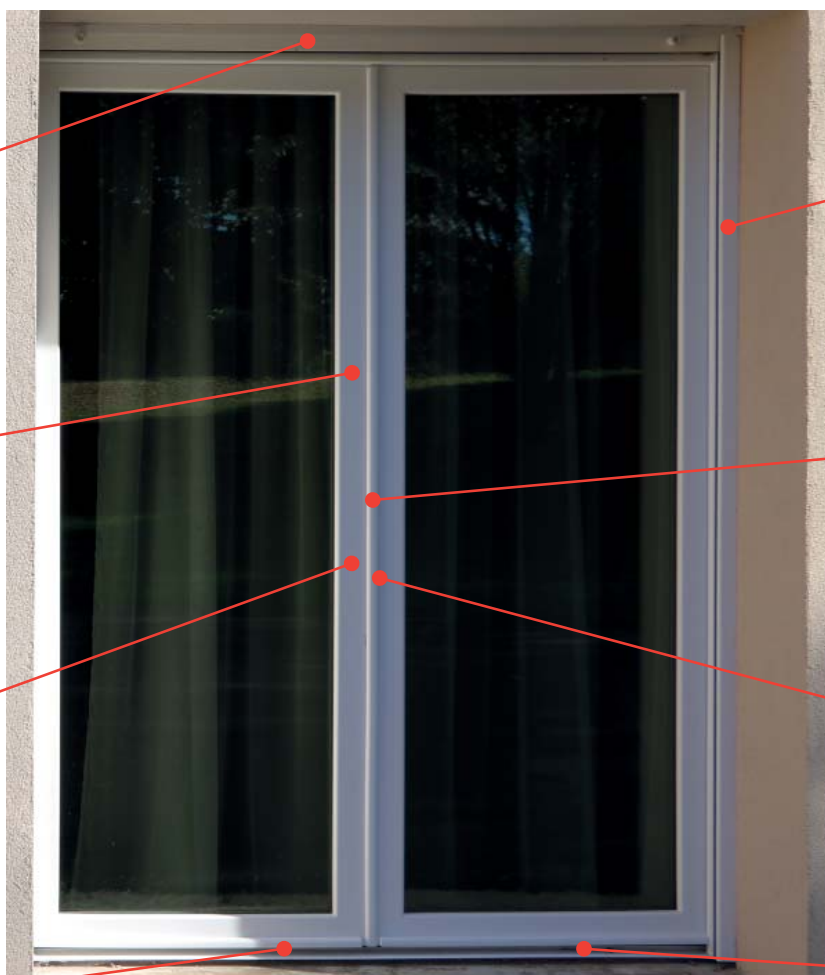

# menuiseries-seguy.fr

PORTES ET FENÊTRES ALUMINIUM | BOIS | PVC  
PORTES D'ENTRÉE ALUMINIUM | ACIER | BOIS | PVC | VERRE

## PVC CONFORT

Gâche de sécurité haute et basse

Galet de sécurité

Gâche de sécurité latérale

Renvoi d'angle haut et bas

fiche réglable sur ouvrant

Battement central arrondi

Poignée centrée