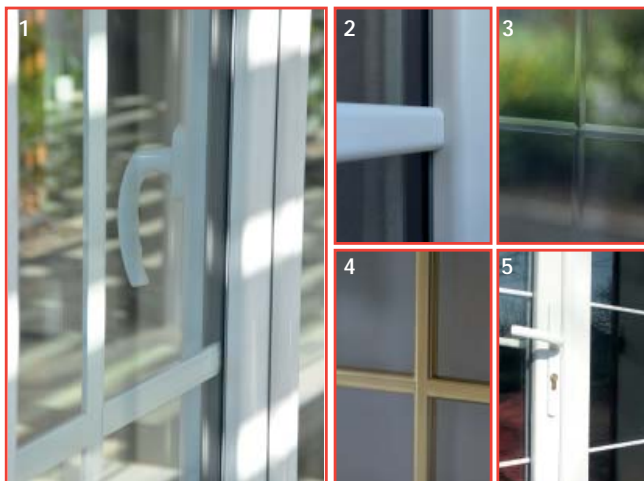

Petits bois : 1- PB alu intégré 26x8 2- PB collé pvc 22x8
3- Filet de Versailles 4- PB doré 10x8 5- PB alu intégré 10x8

Fiches :

3- Fiche bois fer noir
4- Fiche bois fer patiné