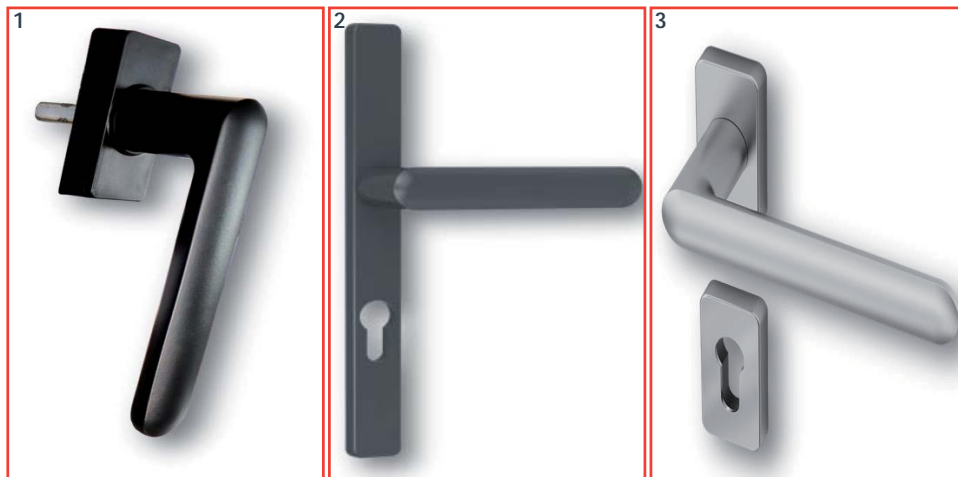

LES ACCESSOIRES ET PERSONNALISATIONS

Poignées fenêtres, portes-fenêtres, PE (bois pvc alu) :

1- Poignée noir ral 9005 2- Riv bloc Anthracite ral 7016 3- Poignée porte d'entrée