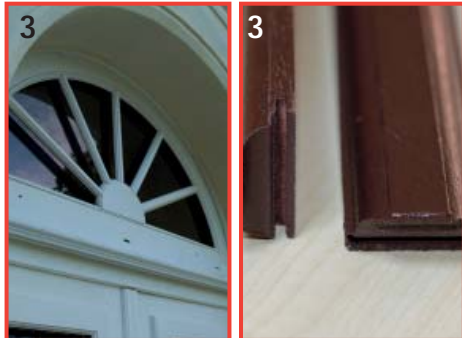

Fiches :

3- Fiche bois fer noir
4- Fiche bois fer patiné