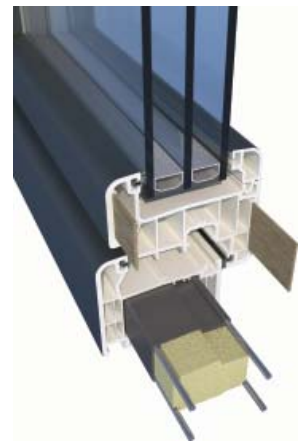

LES ACCESSOIRES ET PERSONNALISATIONS

Poignées fenêtres, portes-fenêtres, PE (bois pvc alu) :

1- Poignée noir ral 9005 2- Riv bloc Anthracite ral 7016 3- Poignée porte d'entrée

Petits bois : 1- PB alu intégré 26x8 2- PB collé pvc 22x8
3- Filet de Versailles 4- PB doré 10x8 5- PB alu intégré 10x8

Vue de détail :

Deuceuninck Zendow Néo ouvrants 82mm
6 chambres renfort fibre de verre, dormant 70mm renfort thermique

Couleurs :

3 couleurs masse
16 couleurs ral
20 couleurs plaxées