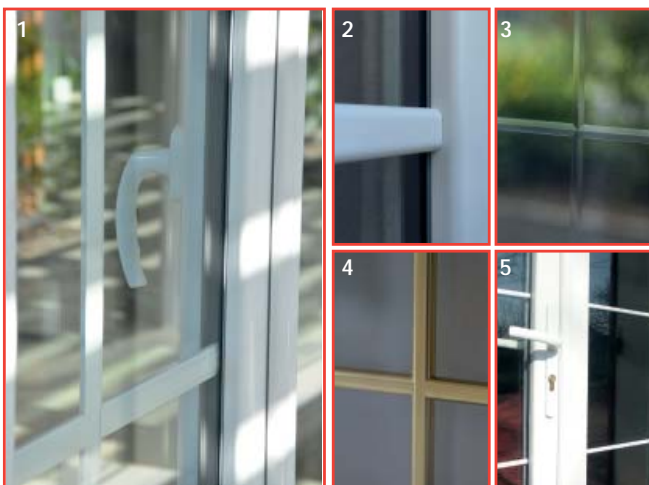

Petits bois : 1- PB alu intégré 26x8 2- PB collé pvc 22x8
3- Filet de Versailles 4- PB doré 10x8 5- PB alu intégré 10x8