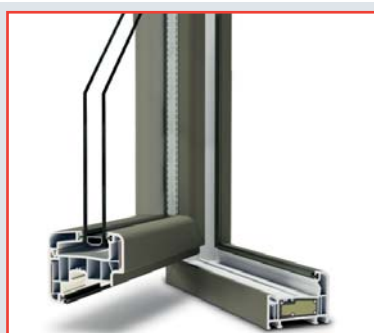

Profilés pvc
Deuceuninck
Zendow Néo
ouvrants 82mm
6 chambres
renfort fibre de
verre, dormant
70mm renfort
thermique

Profilé Zendow Néo

Poignée centrée

Vitrage FE4/20/6 intercalaire isolant, argon

Anti fausse manoeuvre OB

Ferrage bas

Ferrage haut

Boitier Serrure 5 points à relevage

Rotation oscillo-battant sur Fenêtre et Chassis

Seuil plat 20 rupture pont thermique

Boitier cremone

Panneau plate-bande

Seuil 40 rp thermique