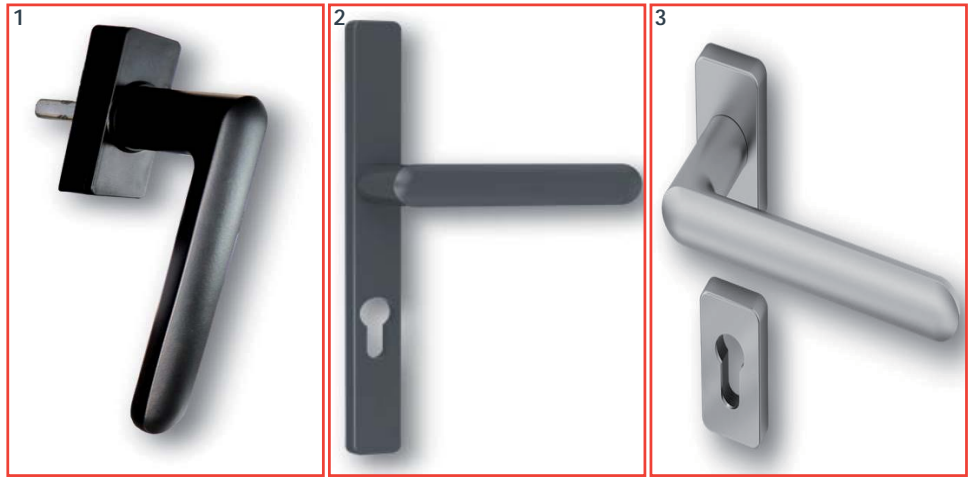

LES ACCESSOIRES ET PERSONNALISATIONS

Poignées fenêtres, portes-fenêtres, PE (bois pvc alu) :

1- Poignée noir ral 9005 2- Riv bloc Anthracite ral 7016 3- Poignée porte d'entrée